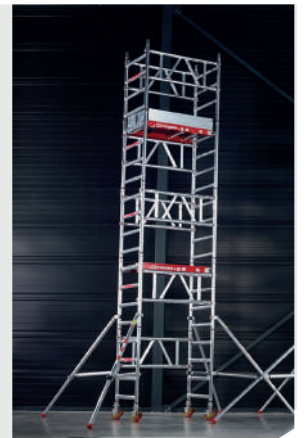

ALQUILER DE MAQUINARIA

www.toolquick.es

MARTILLO COMBINADO 6J/5KG

Potente martillo perforador SDS Max (TE-Y) para tareas muy pesadas de perforación y cincelado en hormigón. Peso: 5,2-6,1 kg. Frec. de impacto plena: 3.510 golpes/min.

24 h	+24	Semana
25,40 €	20,10 €	81,30 €
	150,00 €	Fianza*

ASPIRADOR PROFESIONAL 70 LITROS

Potente en húmedo y en seco con sistema de limpieza del filtro semiautomática. Ideal para eliminación de residuos y polvo y de limpieza de perforaciones en húmedo. Presión máxima de vacío: 235 mbar. Capacidad de contenedor: 72 l. Capacidad de agua: 56 l. Potencia (max): 2,4 kW.

24 h	+24	Semana
35,70 €	28,20 €	114,20 €
	200,00 €	Fianza*

PULIDORA DE SUELOS DE DIAMANTE 280 MM

Máquina de preparación y acabado de suelos con un único disco que puede pulir rápidamente bordes por ambos lados. Remueve de manera eficiente adhesivos, pintura, resina epoxi y masilla. Con una anchura de pulido de 280 mm es ideal para pequeñas y medianas superficies.

24 h	+24	Semana
53,20 €	42,00 €	170,20 €
	250,00 €	Fianza*

ANDAMIO TELETOWER

Andamio plegable en aluminio grande (1,4m x 0,7m) y plegable con escotilla de subida. El mecanismo telescópico. Permite 5 alturas de plataformas ajustables desde 1 m hasta los 2 m (alturas de trabajo desde los 3 m a los 4 m).