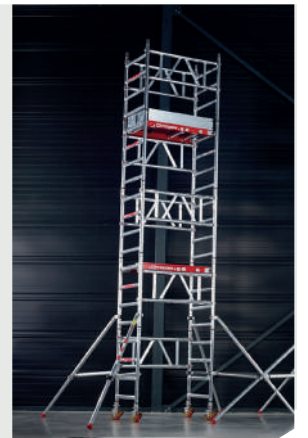

24 h	+24	Semana
25,40 €	20,10 €	84,30 €
	150,00 €	Fianza*

ASPIRADOR PROFESIONAL 70 LITROS

Potente en húmedo y en seco con sistema de limpieza del filtro semiautomática. Ideal para eliminación de residuos y polvo y de limpieza de perforaciones en húmedo. Presión máxima de vacío: 235 mbar Capacidad de contenedor: 72 l Capacidad de agua: 56 l Potencia (max): 2,4 kW

24 h	+24	Semana
35,70 €	28,20 €	114,20 €
	200,00 €	Fianza*

PULIDORA DE SUELOS DE DIAMANTE 280 MM

Máquina de preparación y acabado de suelos con un único disco que puede pulir rápidamente bordes por ambos lados. Remueve de manera eficiente adhesivos, pintura, resina epoxi y masilla. Con una anchura de pulido de 280 mm es ideal para pequeñas y medianas superficies.

24 h	+24	Semana
53,20 €	42,00 €	170,20 €
	250,00 €	Fianza*

ANDAMIO TELETOWER

Andamio plegable en aluminio grande (1,4m x 0,7m) y plegable con escotilla de subida. El mecanismo telescópico. Permite 5 alturas de plataformas ajustables desde 1 m hasta los 2 m (alturas de trabajo desde los 3 m a los 4 m).