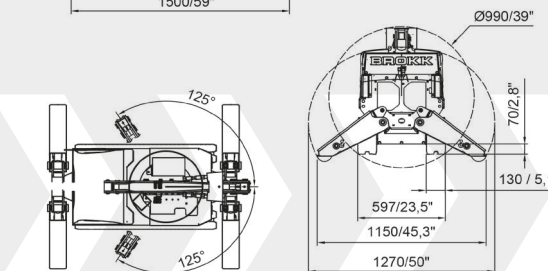

Implementos disponibles:

Cizalla, cazo y alargadera industrial trifásica 25/50 m. (Consultar precios).

CARACTERÍSTICAS

Potencia motor	9,8 kw
Caudal variable para herramientas y sistema	0-27 l / min
Peso	560 kg
Ancho mínimo	597 mm
Alto mínimo	880 mm
Largo mínimo	1300 mm
Peso máx. herramienta	105 kg

PRECIO ESPECIAL CONSULTA CON TU ASESOR TOOLQUICK

Según el tipo de trabajo a realizar, hay tarifas supletorias para hornos y temperaturas extremas. Consulta tarifas y condiciones con ToolQuick.

Los operarios que utilicen estas máquinas deben de tener nociones de funcionamiento y uso de este tipo de maquinaria.