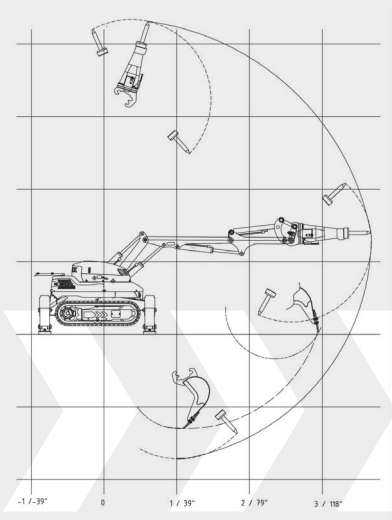

> Punteros y consumibles NO incluidos en precio.

0 EMISIONES

ROBOT DE DEMOLICIÓN BROKK 110

El robot de demolición 110 es extremadamente versátil en lugares estrechos y mantiene su mismo tamaño compacto. Cuenta con control remoto.

Presume de un increíble alcance y potencia pero su tamaño le permite subir escaleras, entrar en un ascensor y ser transportado en furgoneta o remolque.

Implementos disponibles:

Cizalla, cazo y alargadera industrial trifásica 25/50 m. (Consultar precios).

CARACTERÍSTICAS

Potencia motor	19,5 kw
Presión del sistema, máx nominal	200 Bar
Presión del sistema, máx aumento	250 Bar
Caudal variable para herramientas y sistema	0-52 l / min
Peso	985 kg
Ancho mínimo	780 mm
Alto mínimo	1147 mm
Largo mínimo	1847 mm

PRECIO ESPECIAL CONSULTA CON TU ASESOR TOOLQUICK

Según el tipo de trabajo a realizar, hay tarifas supletorias para hornos y temperaturas extremas. Consulta tarifas y condiciones con ToolQuick.

Los operarios que utilicen estas máquinas deben de tener nociones de funcionamiento y uso de este tipo de maquinaria.

Consultar precio de transporte en furgoneta

Consultar precio de transporte en camión

0 EMISIONES

ROBOT DE DEMOLICIÓN BROKK 70

El Brokk 70 es la solución perfecta para aportar seguridad y eficiencia en las demoliciones en espacios reducidos. Cuenta con control remoto.

Dispone de un sistema hidráulico mejorado para manejarla de forma más controlada y precisa. Su peso y tamaño es ideal para pasar por lugares estrechos e incluso es posible transportarlo en un ascensor común, sin necesidad de utilizar montacargas.