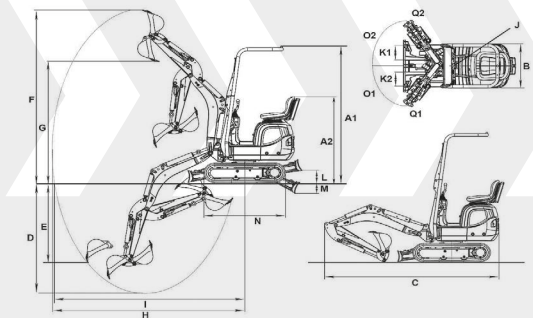

CARACTERÍSTICAS Y DIMENSIONES

A1	Altura ROPS	2.260 mm
B	Anchura superestructura giratoria	730 mm
C	Longitud de transporte	2.827 mm
D	Profundidad de excavación máx.	1.764 mm
F	Altura de penetración máx.	2.857 mm
H	Radio de excavación máx.	3.092 mm
Q1	Radio de giro de la pluma izquierdo	1.038 mm
Q2	Radio de giro de la pluma derecho	1.087 mm
O1	Ángulo de giro máx. (sistema de brazo a la izquierda)	55 °
O2	Ángulo de giro máx. (sistema de brazo a la derecha)	56 °
	Peso de servicio	1.112 kg
	Potencia	9,6 kW
	Dimensiones (LxAnxAI)	2.828x700x2261 mm
	Peso de transporte unidad electrohidráulica	190 kg