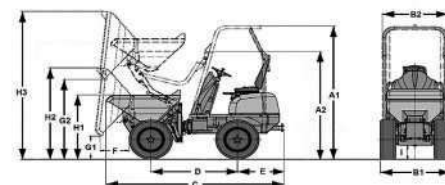

DUMPER ARTICULADO 4X4 1000 KG

Máquina muy compacta, perfecta para la carga y descarga de tierra y escombros. Su tamaño reducido, con un ancho de solo 1.180 mm le permite acceder a espacios pequeños como obras de rehabilitación en zonas urbanas. Permite un transporte de materiales rápido, seguro y sencillo incluso sobre los terrenos más irregulares, con una altura de descarga de hasta 1,56 m.

Capacidad de carga: 1.000 kg. Motor: 18,9 kW
Capacidad tolva(colmada): 525 l
Medidas (L x An x Al): 3310x1485x2650 mm
Peso de transporte: 1.810 kg