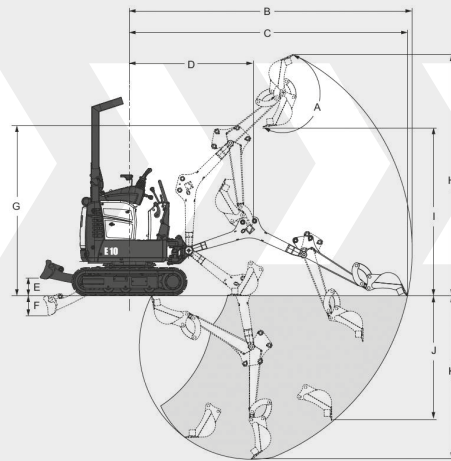

> Consumibles NO incluidos en precio.

MICROEXCAVADORA A BATERIA 1000 KG

Esta excavadora es totalmente a batería. Además, las baterías se pueden recargar hasta el 80 % de su capacidad en torno a 1 hora. Es fácil de mantener y segura de manejar. Su uso no requiere de permisos oficiales gracias a que solo se utilizan voltajes bajos.

Resulta ideal para trabajos de demolición en interiores, proyectos de sótanos y en otras áreas sensibles donde el bajo nivel de ruido o el trabajo nocturno son obligatorios. Su reducido tamaño, le permite pasar por puertas estándar de 710 mm mín. de ancho.

Largo x ancho x alto: 2793 x 710-1100 x 2209 mm

24 h	+24	SEMANA	
257,10 €	203,20 €	823,00 €	Microexcavadora
45,80 €	36,20 €	146,70 €	Implem. Martillo Hidráulico (puntero no incluido)
42,40 €	33,60 €	136,00 €	Cargador rápido Bobcat

CARACTERÍSTICAS Y DIMENSIONES

Peso con cazo	1.201 kg
Potencia máx.	7.5 kW
Capacidad de la batería	12.7 kWh
Tensión del sistema	48 V
K Profundidad máxima de excavación	1.820 mm
I Altura máxima de descarga	1.818 mm
C Alcance máx. a nivel del suelo	3.093 mm
Nivel de ruido para el operador	72 dB(A)
Nivel de ruido para personas en la zona	85 dB(A)

Consultar precio de transporte en furgoneta

Consultar precio de transporte en camión

MICROEXCAVADORA 1000 KG DUAL POWER

Dual power de Wacker Neuson es la solución innovadora para un accionamiento auxiliar sin emisiones. Es un híbrido que puede ir conectado (trifásico) o a combustible.

Adicionalmente al motor diésel integrado, el generador electrohidráulico HPU8 puede conectarse, si es necesario, a la excavadora compacta 803 Dual Power. Cuenta con un motor eléctrico de 7,5 kW, incluso con el uso del martillo. Sus 12 metros de manguera y el rango de operación de 360° ofrecen una amplia libertad de movimientos.