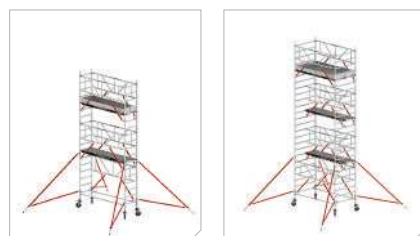

TRABAJOS EN ALTURA

> Consumibles NO incluidos en precio.

ANDAMIO PROFESIONAL estrecho 0,75 m Modelos Altrex y Layher

Andamio aluminio 4,20 m. altura de trabajo
Andamio aluminio 6,20 m. altura de trabajo
Andamio aluminio 8,20 m. altura de trabajo
Andamio aluminio 10,20 m. altura de trabajo

24 h	+24	SEMANA
46,59 €	36,81 €	149,12 €
59,95 €	47,33 €	191,82 €
77,93 €	61,52 €	249,34 €
101,27 €	80,03 €	324,01 €

ANDAMIO PROFESIONAL ancho 1,50 m Modelo Layher

Andamio aluminio 4,20 m. altura de trabajo
Andamio aluminio 6,20 m. altura de trabajo
Andamio aluminio 8,20 m. altura de trabajo
Andamio aluminio 10,20 m. altura de trabajo

24 h	+24	SEMANA
54,90 €	43,33 €	175,51 €
72,99 €	57,73 €	233,68 €
92,85 €	73,41 €	297,30 €
118,20 €	93,38 €	378,16 €

ANDAMIO PROFESIONAL ancho 1,35 m Modelo Altrex

Andamio aluminio 4,20 m. altura de trabajo
Andamio aluminio 6,20 m. altura de trabajo
Andamio aluminio 8,20 m. altura de trabajo
Andamio aluminio 10,20 m. altura de trabajo
Andamio aluminio 12,20 m. altura de trabajo
Andamio aluminio 14,20 m. altura de trabajo

24 h	+24	SEMANA
54,90 €	43,33 €	175,51 €
72,99 €	57,73 €	233,68 €
92,85 €	73,41 €	297,30 €
118,20 €	93,38 €	378,16 €
153,65 €	121,35 €	491,54 €
199,60 €	157,74 €	638,76 €

CARACTERÍSTICAS ANDAMIO ALTREX

Dos anchos disponibles: 0,75 m y 1,35 m.
Largo de plataforma: 1,80 m. Largo total: 2 metros

Para más altura de trabajo, consultar características y precios