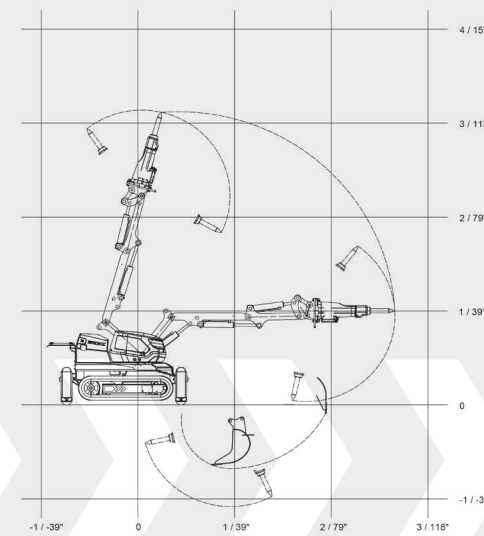

Implementos disponibles:

Cizalla, cazo y alargadera industrial trifásica 25/50 m. (Consultar precios).

CARACTERÍSTICAS

Potencia motor	9,8 kw
Caudal variable para herramientas y sistema	0-27 l / min
Peso	560 kg
Ancho mínimo	597 mm
Alto mínimo	880 mm
Largo mínimo	1300 mm
Peso máx. herramienta	105 kg

PRECIO ESPECIAL CONSULTA CON TU ASESOR TOOLQUICK

Según el tipo de trabajo a realizar, hay tarifas supletorias para hornos y temperaturas extremas. Consulta tarifas y condiciones con ToolQuick.

Los operarios que utilicen estas máquinas deben de tener nociones de funcionamiento y uso de este tipo de maquinaria.