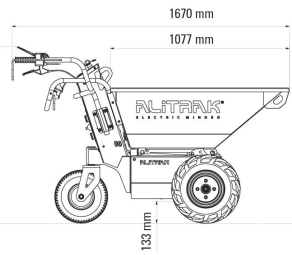

## MINIDUMPER CON DESCARGA EN ALTURA

Eléctrico con capacidad de descargar directamente en contenedores y remolques. Ideal para obras en espacios reducidos. Silencioso, de fácil uso y movilidad

La x An x Al: 205 x 85 x 108 cm

### CARACTERÍSTICAS Y DIMENSIONES

A1	Altura ROPS	2.260 mm
B	Anchura superestructura giratoria	730 mm
C	Longitud de transporte	2.827 mm
D	Profundidad de excavación máx.	1.764 mm
F	Altura de penetración máx.	2.857 mm
H	Radio de excavación máx.	3.092 mm
Q1	Radio de giro de la pluma izquierdo	1.038 mm
Q2	Radio de giro de la pluma derecho	1.087 mm
O1	Ángulo de giro máx. (sistema de brazo a la izquierda)	55 °
O2	Ángulo de giro máx. (sistema de brazo a la derecha)	56 °
	Peso de servicio	1.112 kg
	Potencia	9,6 kW
	Dimensiones (LxAnxAI)	2.828x700x2261 mm
	Peso de transporte unidad electrohidráulica	190 kg

## CARRETILLA A BATERIA

Perfecto para trabajar en construcción, demolición e industria. No emite CO<sub>2</sub> y trabaja de forma silenciosa.

Peso: 190 kg  
Capacidad de carga: 500 kg  
Autonomía batería: 8 h  
Tiempo de recarga: 8 h  
2 baterías 1,2 kW  
Dimensiones: 1.680 x 780 x 990 mm

24 h	+24	SEMANA
92,80 €	73,30 €	296,80 €

Sistema de ejes para cargas altas

Cambio fácil y rápido de la tolva

Sistema basculante de fácil accionamiento

Cambio de velocidad para espacios pequeños y pendientes