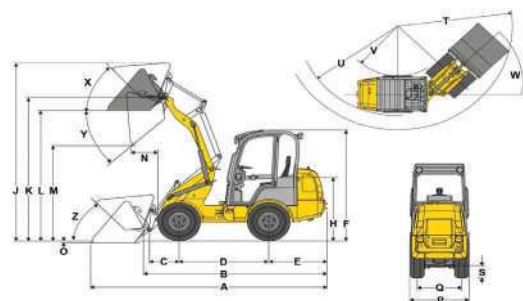

## PALA CARGADORA A BATERIA

Con 2 motores eléctricos, uno para el sistema de motorización y otro para la hidráulica de trabajo, garantizan un rendimiento igual que el de una máquina convencional. Hasta cinco horas de funcionamiento. Su batería de plomo-ácido concede ofrece el máximo rendimiento y solo necesita una alimentación eléctrica de 220 voltios.

## MINIDUMPER CON DESCARGA EN ALTURA

Eléctrico con capacidad de descargar directamente en contenedores y remolques. Ideal para obras en espacios reducidos. Silencioso, de fácil uso y movilidad

La x An x Al: 205 x 85 x 108 cm