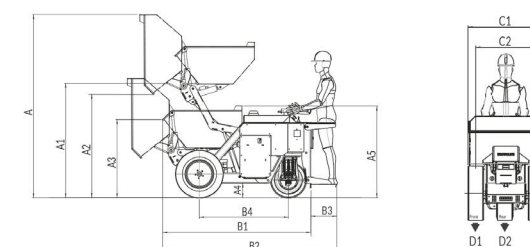

A	Altura máx. descarga	2.610 mm
A5	Altura máquina	1.310 mm
B2	Longitud total	2.390 mm
C1	Anchura	990 mm
	Motor	5 kw / 17 Hp