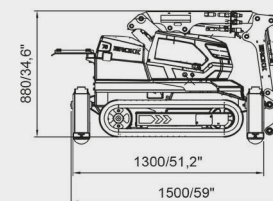

Implementos disponibles:

Cizalla, cazo y alargadera industrial trifásica 25/50 m. (Consultar precios).

CARACTERÍSTICAS

Potencia motor	9,8 kw
Caudal variable para herramientas y sistema	0-27 l / min
Peso	560 kg
Ancho mínimo	597 mm
Alto mínimo	880 mm
Largo mínimo	1300 mm
Peso máx. herramienta	105 kg

PRECIO ESPECIAL CONSULTA CON TU ASESOR TOOLQUICK

Según el tipo de trabajo a realizar, hay tarifas supletorias para hornos y temperaturas extremas. Consulta tarifas y condiciones con ToolQuick.

Los operarios que utilicen estas máquinas deben de tener nociones de funcionamiento y uso de este tipo de maquinaria.