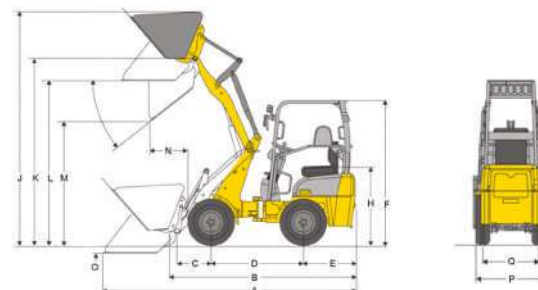

PALA CARGADORA COMPACTA

Ofrece unos resultados de trabajo de primera calidad en entornos estrechos, con gran maniobrabilidad y rapidez. Puede usarse en espacios reducidos y transportarse fácilmente de obra en obra. Tracción a las cuatro ruedas hidrostática y dirección con unión articulada. Puede llevar implemento desbrozadora y portapalets.

Motor Diésel 17,9 kW. Peso: 2.000 kg
Capacidad de combustible: 20 litros
Capacidad de carga con portapalets: 900 kg (recto) y 700 kg (ángulo)

24 h	+24	SEMANA	
196,00 €	154,80 €	627,20 €	Pala Cargadora
55,50 €	43,90 €	177,50 €	Implemento Desbrozador
6,20 €	4,80 €	19,80 €	Implemento Portapalets