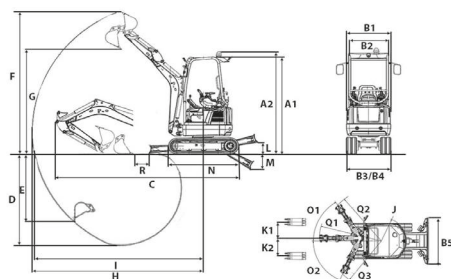

### DIMENSIONES

A2	Altura con cabina	2.362 mm
B1	Anchura superestructura giratoria	990 mm
C1	Longitud de transporte	2.828 mm
D2	Profundidad de excavación máx., brazo de cuchara corto	2.326 mm
F	Altura de penetración máx., brazo de cuchara corto	3.462 mm
N	Longitud mecanismo de transmisión	1.607 mm
O	Ángulo de giro máx. (sistema de brazo a la derecha)	65° - 67°
P1	Anchura de la oruga	230 mm