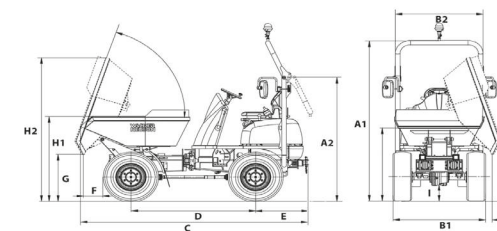

## MINIDUMPER CON DESCARGA EN ALTURA

Eléctrico con capacidad de descargar directamente en contenedores y remolques. Ideal para obras en espacios reducidos. Silencioso, de fácil uso y movilidad

La x An x Al: 205 x 85 x 108 cm

## DUMPER ARTICULADO BATERIA

Su accionamiento en las cuatro ruedas hace que el DW15e sea perfecto para terrenos irregulares o en pendientes. La unión articulada se adapta a cualquier irregularidad y, por tanto, proporciona la estabilidad necesaria. Una barra antivuelco plegable y sus pequeñas dimensiones lo hacen imbatible en el transporte. Dos motores eléctricos individuales, uno para el sistema de accionamiento y otro para la hidráulica de trabajo. Recuperación de energía durante el frenado y descenso.

Peso: 1500 kg. Peso de transporte máx.: 1950 kg

Largo x ancho x alto: 3.300 x 1.304 x 2.550 mm

Potencia del motor: 9 kW

24 h	+24	SEMANA
164,40 €	129,90 €	526,00 €

A1	Altura ROPS	2.535 mm
A2	Altura ROPS abatida	1.956 mm
B1	Anchura vehículo	1.304 mm
C	Longitud total ROPS	3.300 mm
H1	Altura volquete	1.408 mm
H2	Altura volquete inclinado	1.966 mm