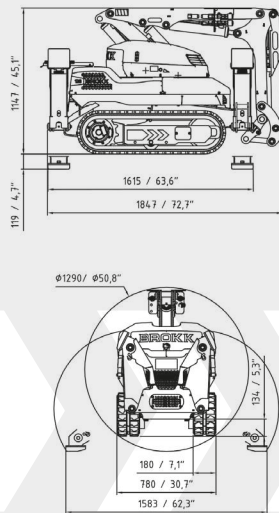

> Punteros y consumibles NO incluidos en precio.

0 EMISIONES

ROBOT DE DEMOLICIÓN BROKK 110

El robot de demolición 110 es extremadamente versátil en lugares estrechos y mantiene su mismo tamaño compacto. Cuenta con control remoto.

Presume de un increíble alcance y potencia pero su tamaño le permite subir escaleras, entrar en un ascensor y ser transportado en furgoneta o remolque.

Implementos disponibles:

Cizalla, cazo y alargadera industrial trifásica 25/50 m. (Consultar precios).

CARACTERÍSTICAS

Potencia motor	19,5 kw
Presión del sistema, máx nominal	200 Bar
Presión del sistema, máx aumento	250 Bar
Caudal variable para herramientas y sistema	0-52 l / min
Peso	985 kg
Ancho mínimo	780 mm
Alto mínimo	1147 mm
Largo mínimo	1847 mm

PRECIO ESPECIAL CONSULTA CON TU ASESOR TOOLQUICK

Según el tipo de trabajo a realizar, hay tarifas supletorias para hornos y temperaturas extremas. Consulta tarifas y condiciones con ToolQuick.

Los operarios que utilicen estas máquinas deben de tener nociones de funcionamiento y uso de este tipo de maquinaria.

Consultar precio de transporte en furgoneta

Consultar precio de transporte en camión

0 EMISIONES

ROBOT DE DEMOLICIÓN BROKK 70

El Brokk 70 es la solución perfecta para aportar seguridad y eficiencia en las demoliciones en espacios reducidos. Cuenta con control remoto.

Dispone de un sistema hidráulico mejorado para manejarla de forma más controlada y precisa. Su peso y tamaño es ideal para pasar por lugares estrechos e incluso es posible transportarlo en un ascensor común, sin necesidad de utilizar montacargas.