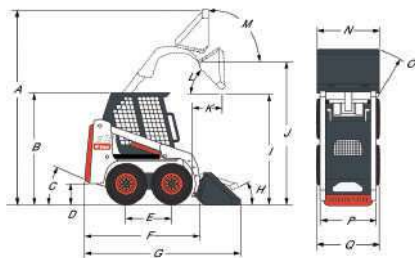

> Consumibles NO incluidos en precio.

CARGADORA COMPACTA

Compacta pero potente. Tiene el tamaño ideal para corretear por accesos de entrada, puertas, pasillos y pasajes estrechos, y para trabajar bajo techos de poca altura.

Potencia: 17,5 Kw. Carga Vuelco: 686 kg
Peso: 1268 kg. Altura elevación: 2,4 m
Capacidad carga nominal: 344 kg. Depósito: 24,6 l
Dimensiones: 2472 x 901 x 2399 mm

24 h	+24	SEMANA	
196,00 €	154,80 €	627,20 €	Cargadora Compacta
6,20 €	4,80 €	19,80 €	Implemento Portapaletas
74,10 €	58,50 €	237,10 €	Implemento Barredor NUEVO

MINI DUMPER SOBRE ORUGA

Gracias a sus pequeñas dimensiones (80cm) y a su precisión se puede usar de manera optima en cualquier lugar estrecho. Sus orugas y centro de gravedad hacen que ejerza poca presión sobre el suelo.

Carga útil máxima en altura: 800 kg
Capacidad volquete (colmada): 387 l
Medida frontal (LxAnxA): 1660x790x1203 mm
Potencia motor: Gasolina 6,7 kW
Peso en transporte frontal: 520 kg

B2	Anchura vehículo	800 mm
C3	Longitud con dispositivo de carga automático, sin estribo	2.264 mm
A2	Altura sobre la protección de manos del volquete	1.304 mm
E	Altura volquete inclinado	1.840 mm

24 h	+24	SEMANA
99,80 €	78,90 €	319,40 €

Consultar precio de transporte en furgoneta

Consultar precio de transporte en camión

MINICARGADORA COMPACTA GASOLINA

Lo más destacado es su potente y fiable motor Honda 21 HP, que asegura que la Move-All 100 gasolina pueda trabajar incluso en los entornos más desfavorables, como colocar adoquines en las aceras, arrastrar troncos de árboles o transportar ladrillos de hormigón. Además es fácil de transportar ya que cabe en un remolque o en una furgoneta.

Peso: 642 kg. Dimensiones: 1490 x 1120 x 1218 mm
Capacidad tanque: 16 l. R.p.m: 3600
Potencia: 15,5 kW.

24 h	+24	SEMANA
160,90 €	127,00 €	514,80 €