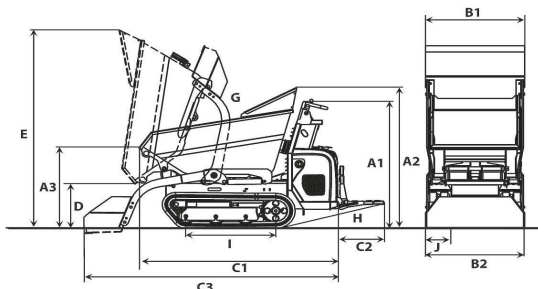

B2	Anchura vehículo	800 mm
C3	Longitud con dispositivo de carga automático, sin estribo	2.264 mm
A2	Altura sobre la protección de manos del volquete	1.304 mm
E	Altura volquete inclinado	1.840 mm