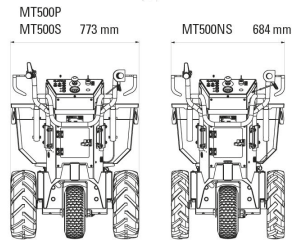

24 h	+24	SEMANA
92,80 €	73,30 €	296,80 €

Sistema de ejes para cargas altas

Cambio fácil y rápido de la tolva

Sistema basculante de fácil accionamiento

Cambio de velocidad para espacios pequeños y pendientes

MINICARGADORA A BATERIA

Combina el tamaño compacto con la potencia y la durabilidad de un potente motor eléctrico creado por Sherpa. Su batería, de larga duración, permite trabajar más de una jornada de trabajo sin necesidad de recargarla.

Dimensiones: 149 x 76 x 121,8 cm
Peso: 759 kg